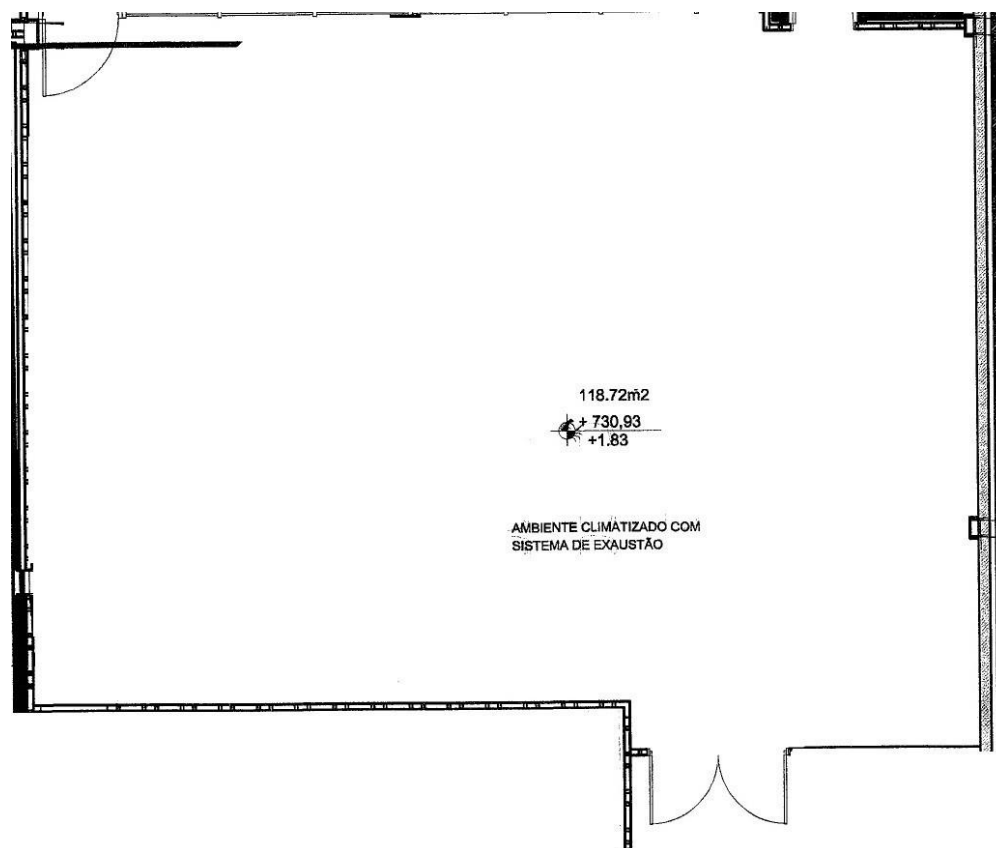

EDITAL DE CREDENCIAMENTO Nº 001/2023
SELEÇÃO DE PROPOSTAS PARA O PROJETO EXPRESSÕES SESC DE ARTES

ANEXO VIII
PLANTA DE LAYOUT GALERIA DA UNIDADE EXECUTIVA SESC CENTRO

Móveis disponíveis:

- 03 módulos de cubo em MDF com mobilidade para uso em esculturas 0,60 cm X 0,60cm.
- 11 painéis móveis em MDF 1,84 de comprimento e 2,15 de altura.

EDITAL DE CREDENCIAMENTO Nº 001/2023
SELEÇÃO DE PROPOSTAS PARA O PROJETO EXPRESSÕES SESC DE ARTES
ANEXO VIII
PLANTA DE LAYOUT GALERIA DA UNIDADE EXECUTIVA SESC CENTRO

11 painéis móveis em MDF 1,84 de comprimento e 2,15 de altura